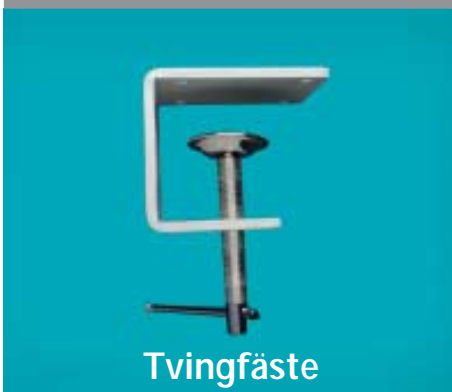

## RLM – Lupplampa

RLM är en effektiv och ekonomisk lupplampa väl lämpad inom de flesta områden inom medicin och medicinteknik.

### RLM SNABBFAKTA

- >>> 2.25 X förstoring (5 diopter)
- >>> Ett 22W runt lysrör som ger en jämn och bra ljusbild
- >>> Extra förstoringlins på 2,25 X finns som tillbehör
- >>> Finns med tvingfäste eller som mobil